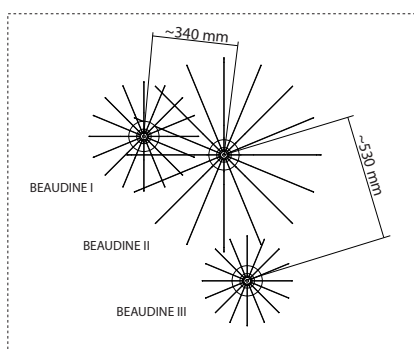

CONTACT

JSPR
T +31 (0) 402692111
INFO@JSPR.EU
WWW.JSPR.EU

CONTACT

JSPR
T +31 (0) 402692111
INFO@JSPR.EU
WWW.JSPR.EU

CONTACT

JSPR
T +31 (0) 402692111
INFO@JSPR.EU
WWW.JSPR.EU