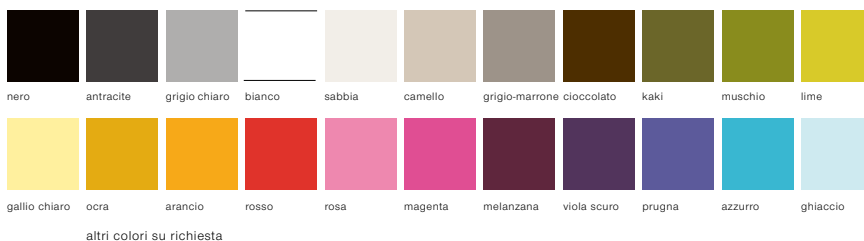

Philip Bogaerts, 2009

La serie 'Minimal Plus' rappresenta semplicità e eleganza e si adatta a tutti i tipi di ambiente. I pezzi di arredamento possono essere utilizzati singolarmente o combinati tra di loro creando un'area lounge completa. 'Minimal Plus', creato da Philip Bogaerts per JSPR si distingue per il carattere unico caratterizzato da linee dritte dall'inconfondibile disegno a forma di stella. La serie 'Minimal Plus' è realizzata completamente in schiuma ed è ricoperta da uno spesso rivestimento di gomma. Tutti gli articoli sono disponibili in diverse misure e colori.

MATERIALE E COLORE

TUTTI GLI ARTICOLI SONO RIVESTITI CON UNO SPESSO STRATO GOMMA SIMIL-PELLE

CONTATTI

JSPR
T +31 (0) 497336939
F +31 (0) 847516979
INFO@STUDIOJSPR.NL
WWW.STUDIOJSPR.NL