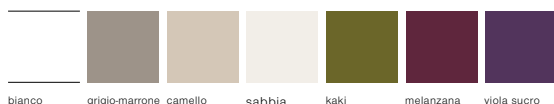

Jasper van Grootel, 2009

'Flames' è una serie di sorgenti di luce basata su un sistema di illuminazione a gas. Questi semplici elementi a forma di cilindro sono disponibili in quattro decori differenti, ognuno col proprio distinto gioco di luce e ombra. Questi elementi luminosi aggiungeranno atmosfera e calore a qualsiasi terrazza o giardino. Sono disponibili anche i portacandele con gli stessi decori.

altri colori su richiesta

### MATERIALE E COLORE

TUTTI GLI ARTICOLI HANNO UN RIVESTIMENTO SABBBIATO