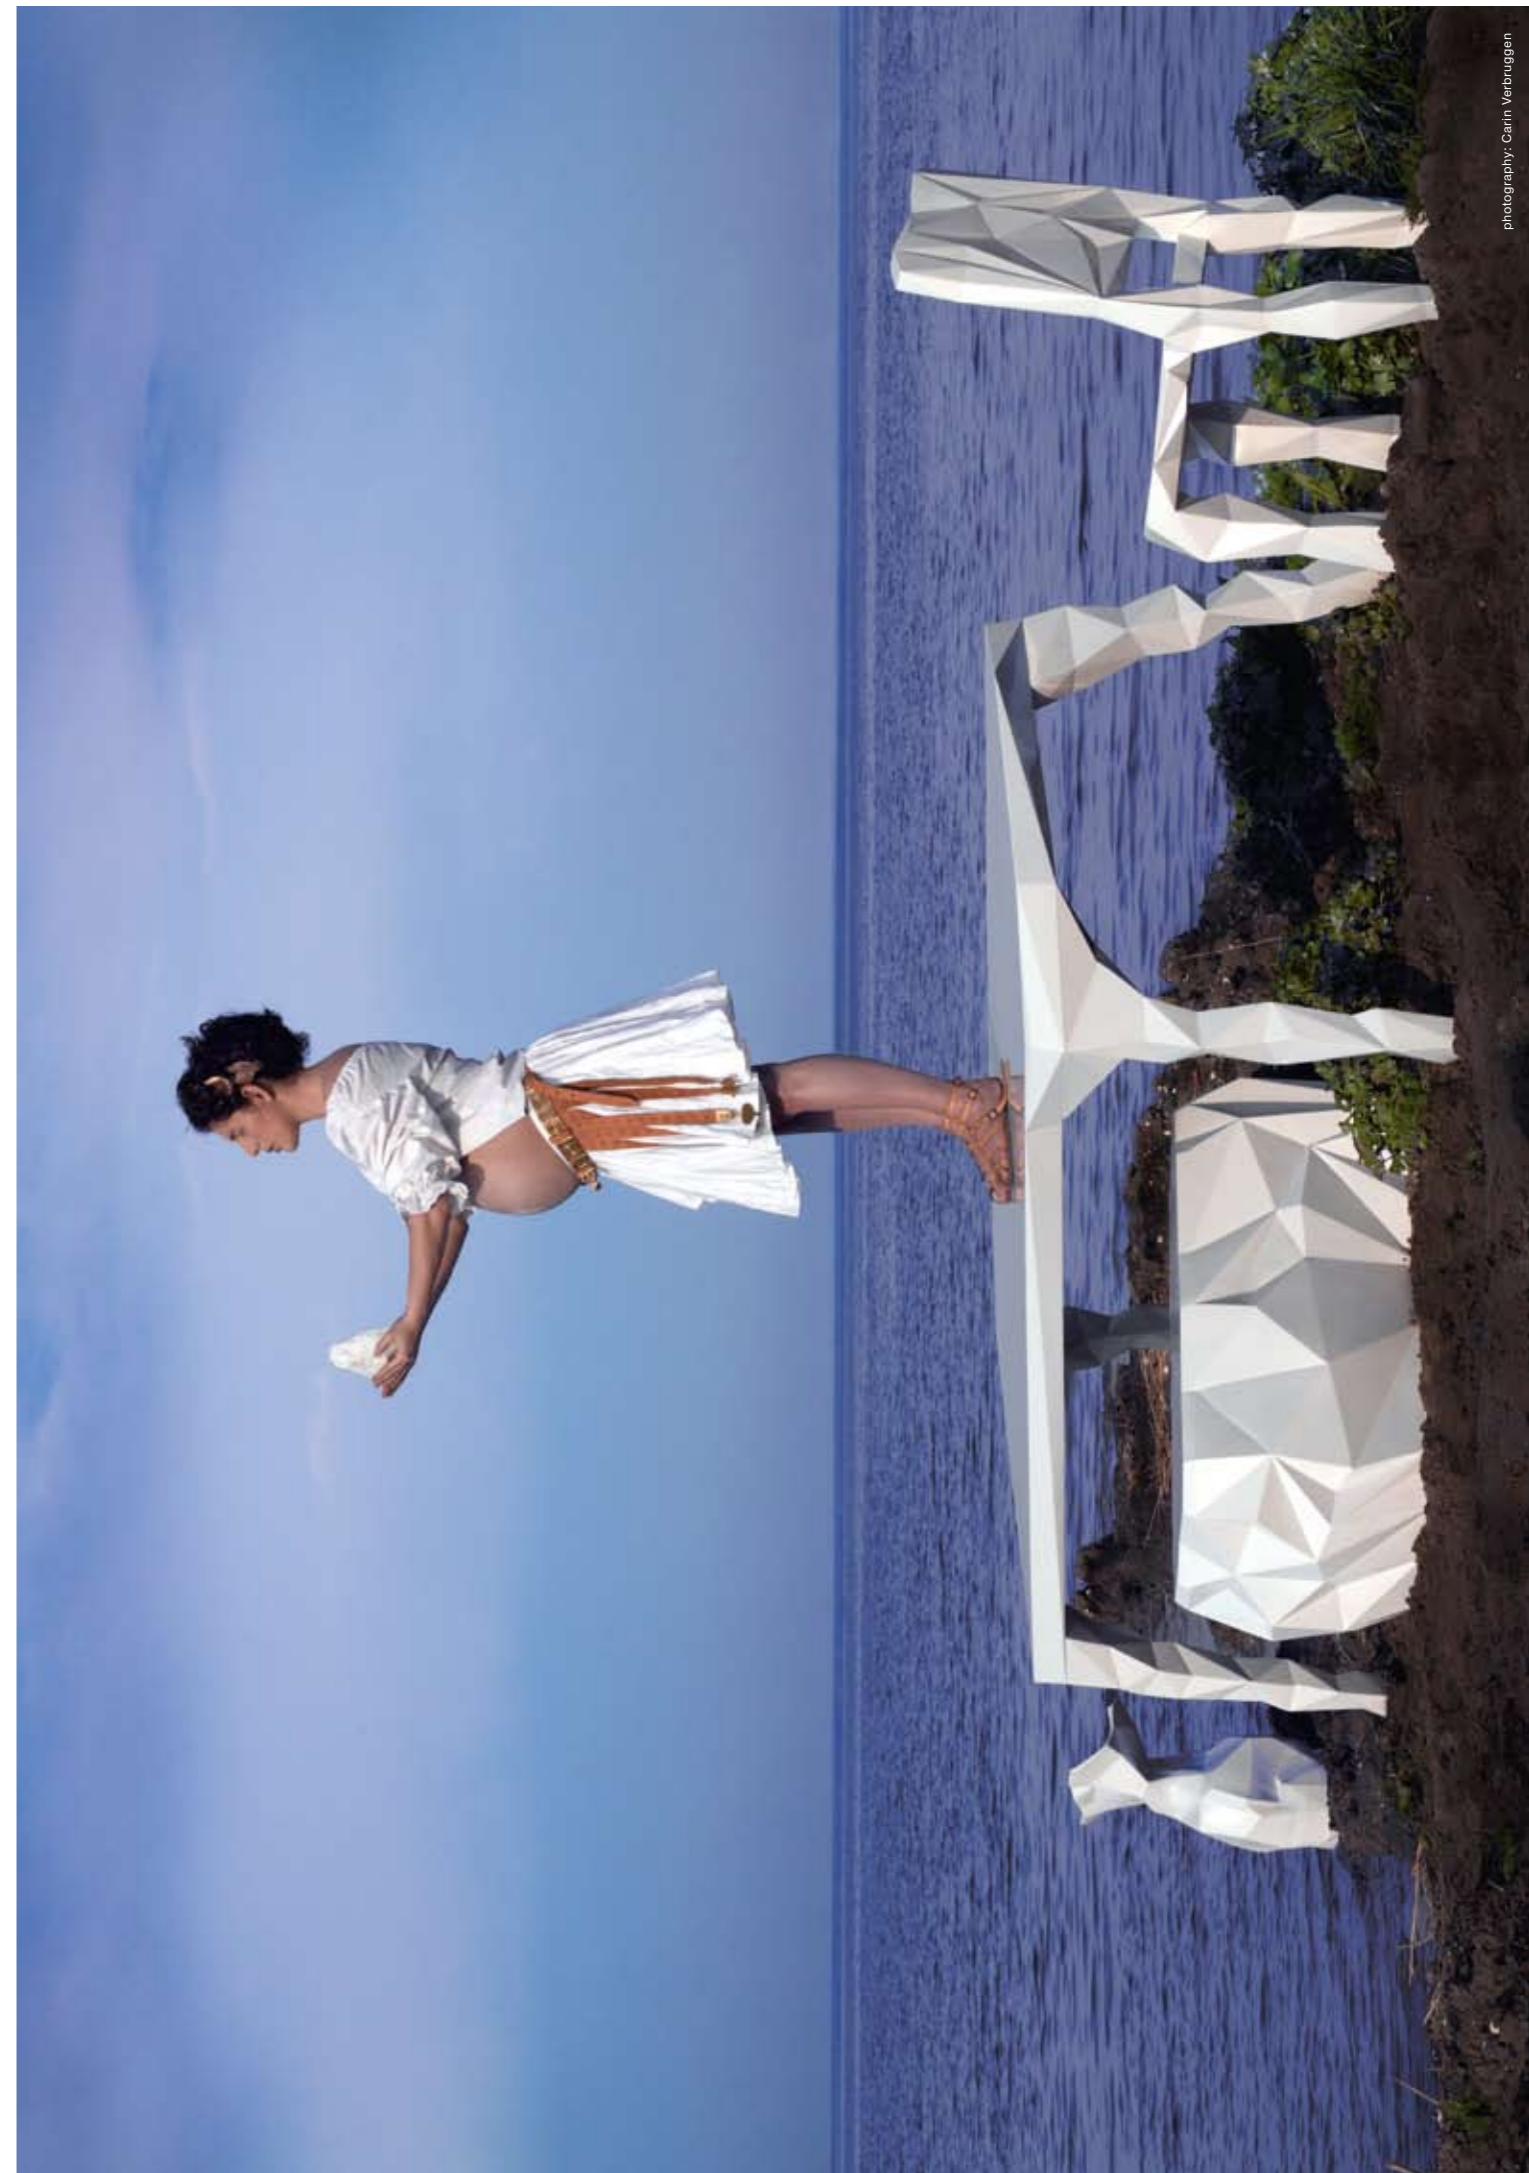

CONTATTI

JSPR
T +31 (0) 497336939
F +31 (0) 847516979
INFO@STUDIOJSPR.NL
WWW.STUDIOJSPR.NL

photography: Carin Verbruggen